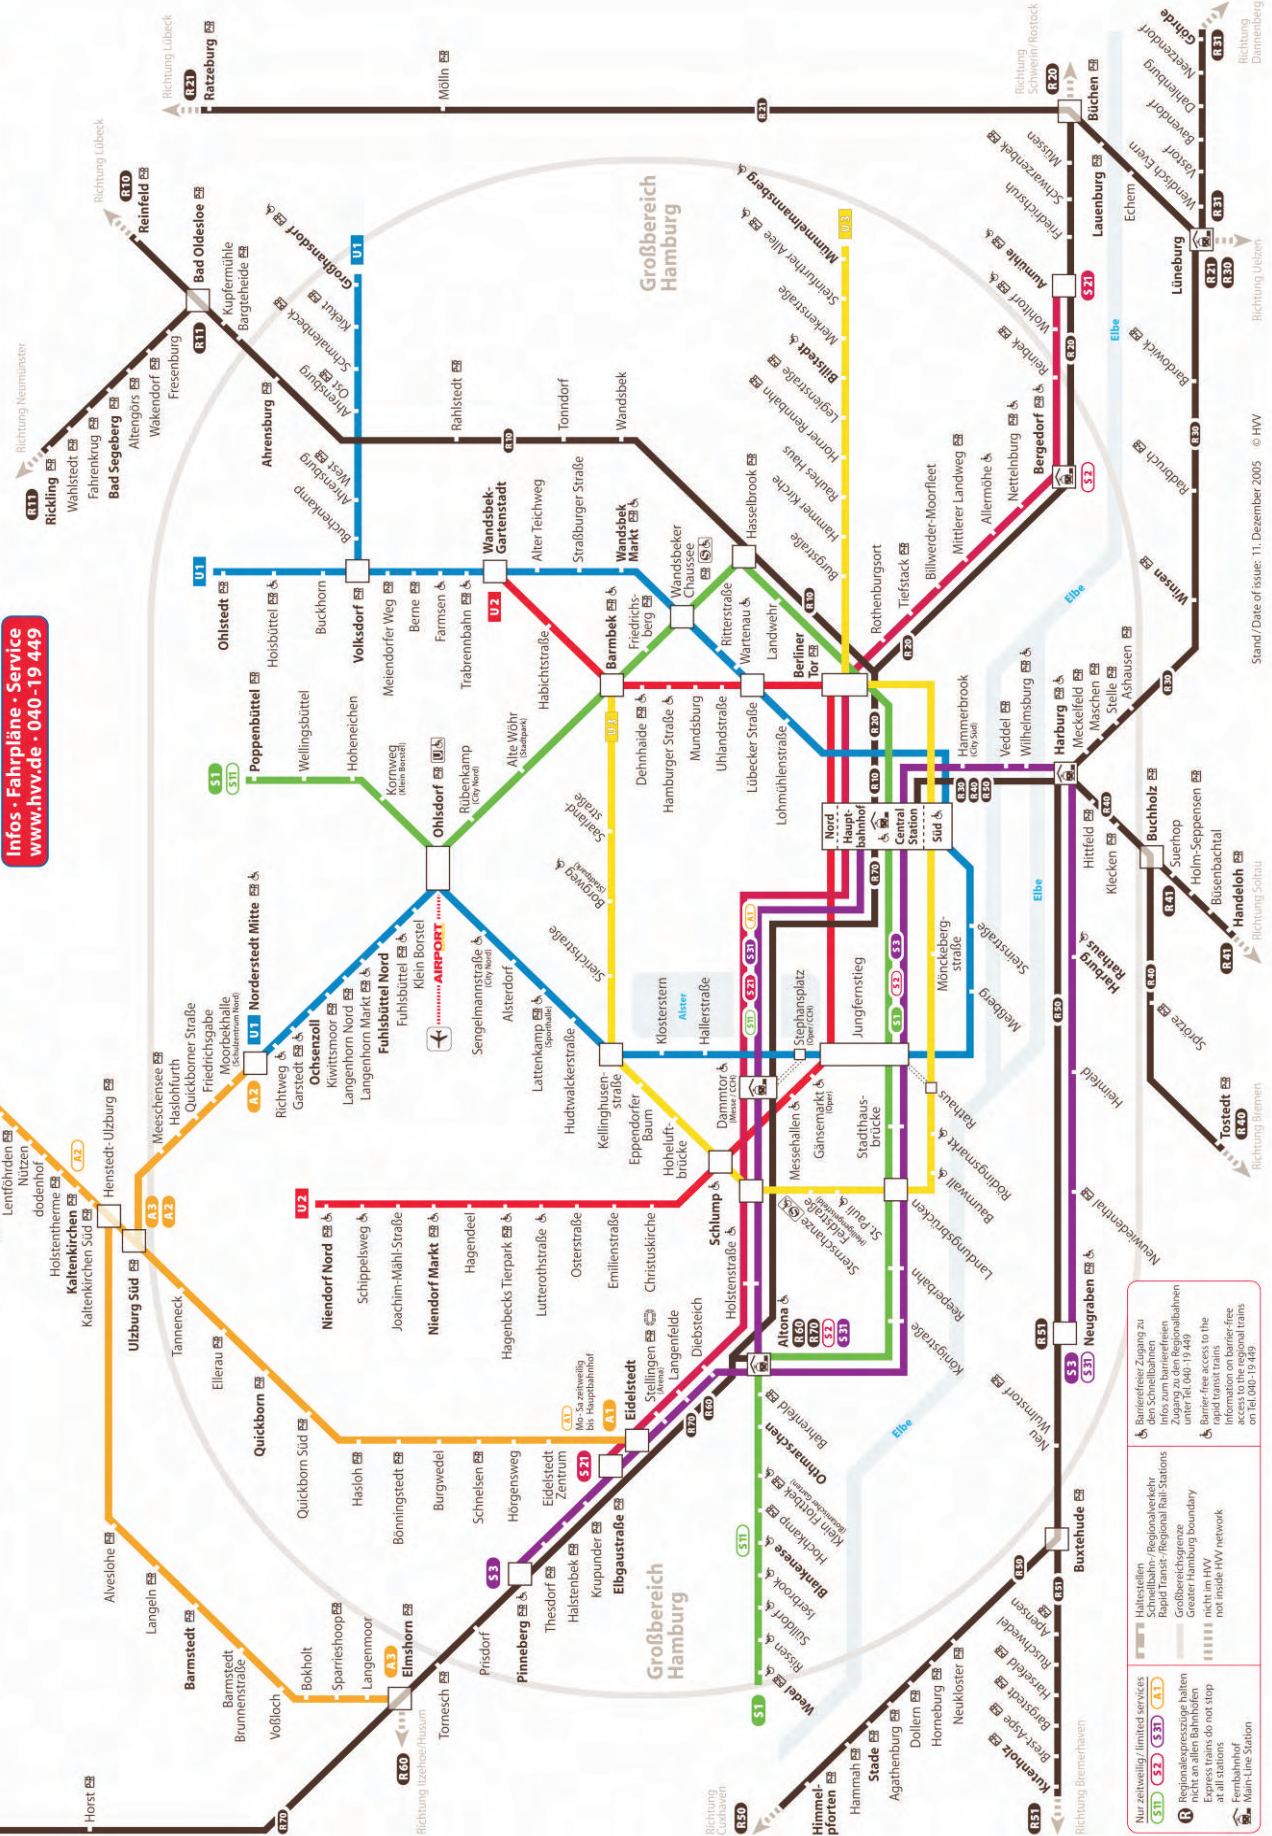

Universität Hamburg

- |                     |                       |                        |                     |
|---------------------|-----------------------|------------------------|---------------------|
| 1 Hotel Alsterhof   | Esplanade 12          | 5 Hotel Oper           | Drehbahn 15         |
| 2 Hotel Amsterdam   | Moorweidenstraße 34   | 6 Radisson SAS Hamburg | Marseiller Straße 2 |
| 3 Hotel Baseler Hof | Esplanade 11          | 2 Hotel Wagner         | Moorweidenstraße 34 |
| 2 Hotel Bellmoor    | Moorweidenstraße 34   | 7 Hotel Vorbach        | Johnsallee 63-67    |
| 4 Hotel Elysee      | Rothenbaumchaussee 10 |                        |                     |
| 2 Hotel Fresena     | Moorweidenstraße 34   | ● Venue                | Jungiusstraße 11    |

# Schnellbahn-/Regionalverkehr Rapid Transit/Regional Rail

Infos • Fahrpläne • Service  
[www.hvv.de](http://www.hvv.de) • 040-19 449

<p>Nur zeitweilig/limited services</p> <p>Haltestellen Schnellbahn-/Regionalverkehr Schnellbahn/Regional Rail Stations</p> <p>Regionalsprezuplate halten Express trains do not stop</p> <p>F Fernbahnhöfe Main-Line Station</p>	<p>Barrierefreier Zugang zu den Schnellbahnen Barrier-free access to the rapid transit trains</p> <p>Zugang zu den Regionalbahnen Access to the regional rail</p> <p>Barrierefreier Zugang zu den Regionalbahnen Barrier-free access to the regional rail</p> <p>Zugang zu den Regionalbahnen Access to the regional rail</p> <p>Barrierefreier Zugang zu den Regionalbahnen Barrier-free access to the regional rail</p> <p>Zugang zu den Regionalbahnen Access to the regional rail</p>
---	---