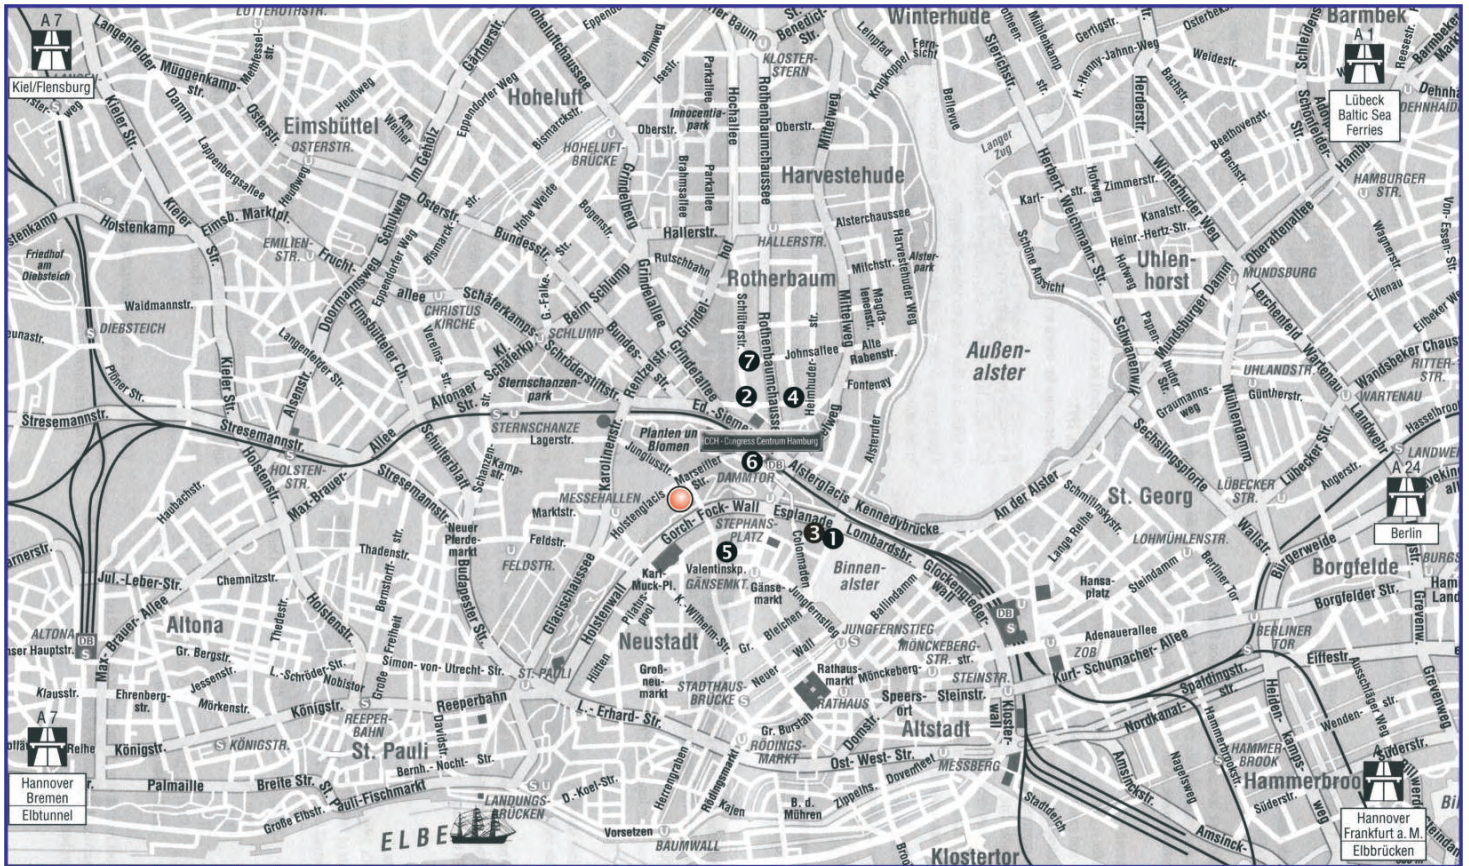

Universität Hamburg

- |                     |                       |                        |                     |
|---------------------|-----------------------|------------------------|---------------------|
| 1 Hotel Alsterhof   | Esplanade 12          | 5 Hotel Oper           | Drehbahn 15         |
| 2 Hotel Amsterdam   | Moorweidenstraße 34   | 6 Radisson SAS Hamburg | Marseiller Straße 2 |
| 3 Hotel Baseler Hof | Esplanade 11          | 2 Hotel Wagner         | Moorweidenstraße 34 |
| 2 Hotel Bellmoor    | Moorweidenstraße 34   | 7 Hotel Vorbach        | Johnsallee 63-67    |
| 4 Hotel Elysee      | Rothenbaumchaussee 10 |                        |                     |
| 2 Hotel Fresena     | Moorweidenstraße 34   | ● Venue                | Jungiusstraße 11    |

# Schnellbahn-/Regionalverkehr Rapid Transit/Regional Rail

Infos • Fahrpläne • Service  
[www.hvv.de](http://www.hvv.de) • 040-19 449

<p>Nur zeitweilig/limited services</p> <p>Haltestellen Schnellbahn-/Regionalverkehr Schnellbahn/Regional Rail Stations</p> <p>Regionalsprezuplate halten Express trains do not stop</p> <p>F Fernbahnhöfe Main-Line Station</p>	<p>Barrierefreier Zugang zu den Schnellbahnen Barrier-free access to the rapid transit trains</p> <p>Zugang zu den Regionalbahnen Access to the regional rail</p> <p>Barrierefreier Zugang zu den Regionalbahnen Barrier-free access to the regional rail</p> <p>Zugang zu den Regionalbahnen Access to the regional rail</p> <p>Barrierefreier Zugang zu den Regionalbahnen Barrier-free access to the regional rail</p> <p>Zugang zu den Regionalbahnen Access to the regional rail</p>
---	---